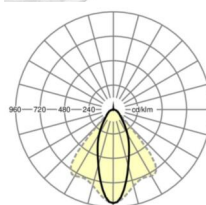

DEEP-LINK

<https://www.regiolux.de/ru/article/19422006040>

Ссылка	LED 10000lm 840
ηLB	100 %
Φ ↓/↑	99 % / 1 %
UGR поп./вдоль	20.5 / 22.3

Механика

цвет корпуса белый стандартный для электротехники RAL 9016

размеры (LxWxH/DxH) 1531mm x 55mm x 37mm

вес (нетто) 1.9kg

Вид монтажа сборка трековых систем, световая структура

размеры

L	1531 mm	Длина
В	55 mm	Ширина
Н	37 mm	Высота